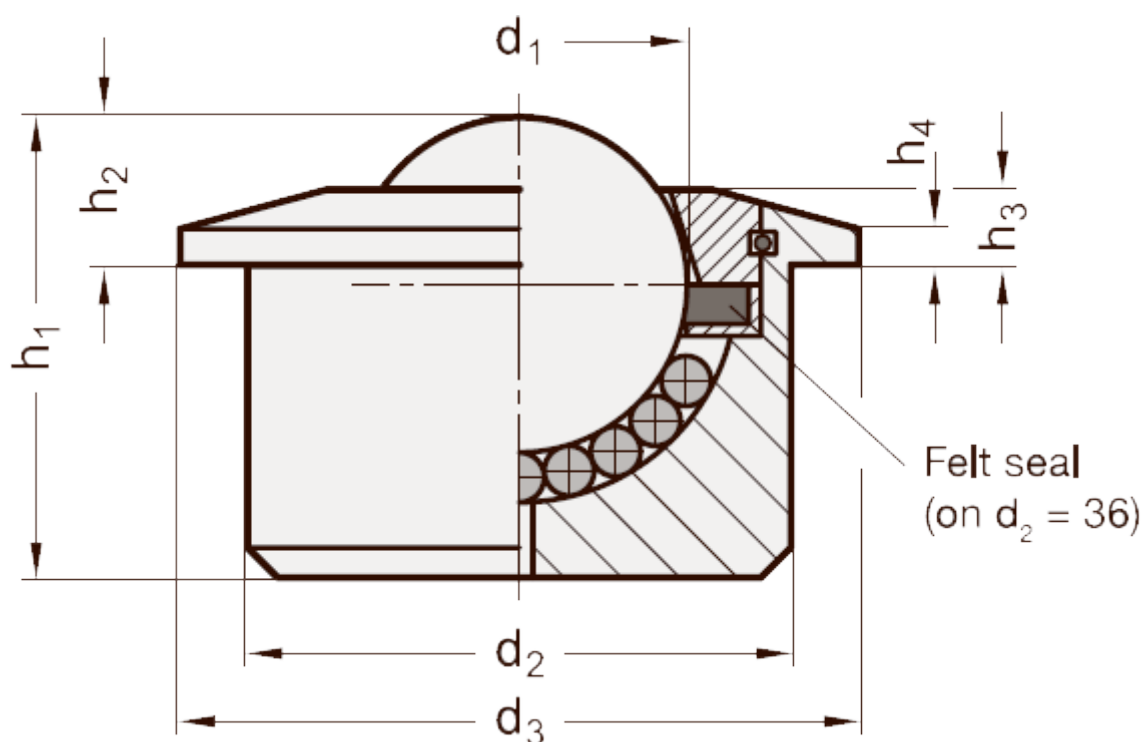

Varenummer: 20607015  
Beskrivelse: E+G Kuglerulle  
GN 509.1-15-SBL

## Mål

Belastning i (N) = 500	Størrelse = 15
$d_1 = 15.8$	Vægt i (g) = 44
$d_2 \pm 0.08 = 24$	
$d_3 = 30$	
$h_1 \pm 0.3 = 20$	
$h_2 \pm 0.3 = 8.1$	
$h_3 \pm 0.3 = 3.5$	
$h_4 = 1$	